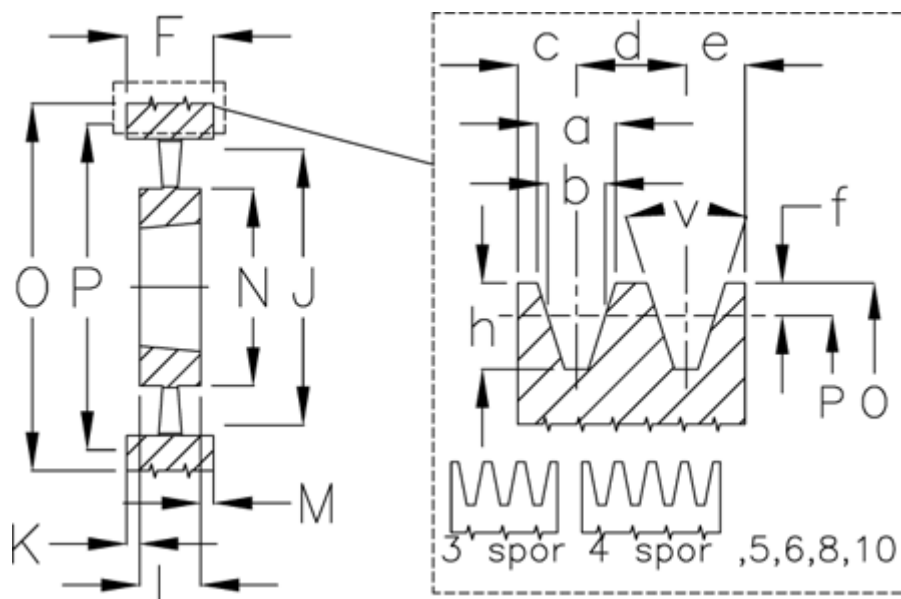

Varenummer: 604111080010
 Beskrivelse: Kileremsskive SPB 800/10 TL4545

Mål

a	= 16.3	F	= 196	O	= 807.0
Antal spór	= 10	For bøsning	= 4545	P	= 800
b	= 14.0	h	= 17.5	Type	= SPB
Bøsning ø max.	= 110	J	= 754	v	= 38 grader
c	= 12.5	K	= 41		
d	= 19.0	L	= 114		
e	= 12.5	m	= 41		
f	= 3.5	N	= 242		